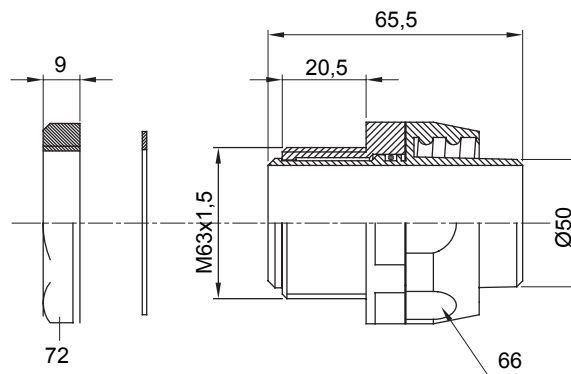

Egyenes és elforgó csatlakozók IP54 védelemmel.

Szín	Fekete RAL 9005	IP védelem szintje	IP54
ISO menetemelés	M 63x1,5	Spirális gégecső Ø (mm)	50
Típus	Elforgó	Elektronikai kód	210

DIMENSIONAL

TECHNICAL SYMBOLOGY